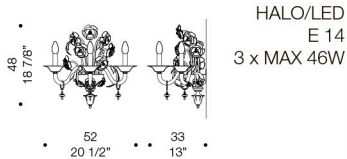

Glass colour

Gray glass with gold, Red

Roseto A2

6,00 Kg
0,115 m³

Roseto A3

8,00 Kg
0,115 m³

Frame finish

Satin chrome

Roseto K10

30,00 Kg
0,299 m³

Roseto K10 Chain

30,00 Kg
0,299 m³