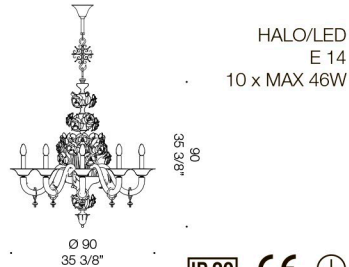

Glass colour

Gray glass with gold, Red

Roseto A2

6,00 Kg
0,115 m³

Roseto A3

8,00 Kg
0,115 m³

Frame finish

Satin chrome

Roseto K10

30,00 Kg
0,299 m³

Roseto K10 Chain

30,00 Kg
0,299 m³