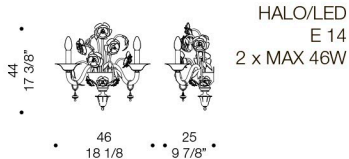

Glass colour

Gray glass with gold, Red

Roseto A2

6,00 Kg
0,115 m³

Roseto A3

8,00 Kg
0,115 m³

Frame finish

Satin chrome

Roseto K10

30,00 Kg
0,299 m³

Roseto K10 Chain

30,00 Kg
0,299 m³