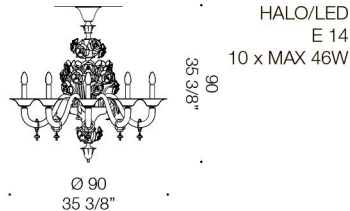

Glass colour

Gray glass with gold, Red

Roseto A2

6,00 Kg
0,115 m³

Roseto A3

8,00 Kg
0,115 m³

Frame finish

Satin chrome

Roseto K10

30,00 Kg
0,299 m³

Roseto K10 Chain

30,00 Kg
0,299 m³